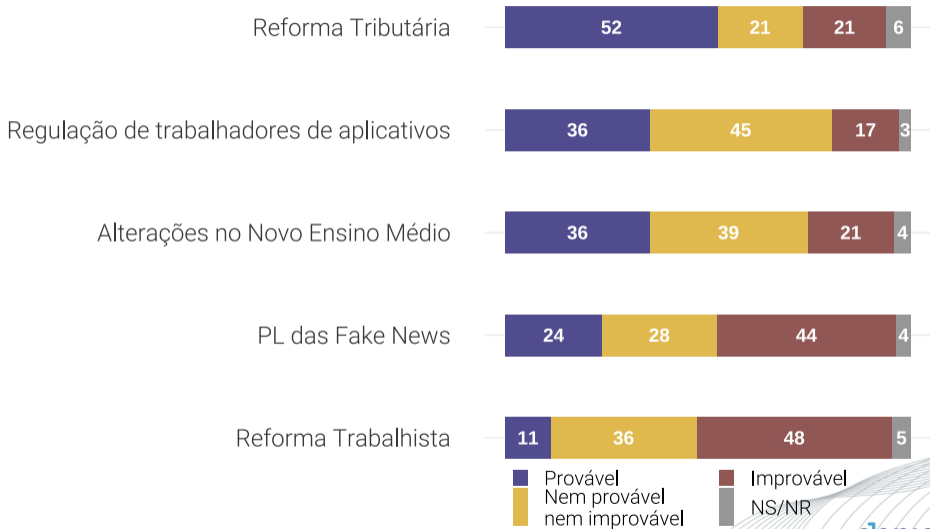

Probabilidade do Congresso aprovar outros projetos importantes