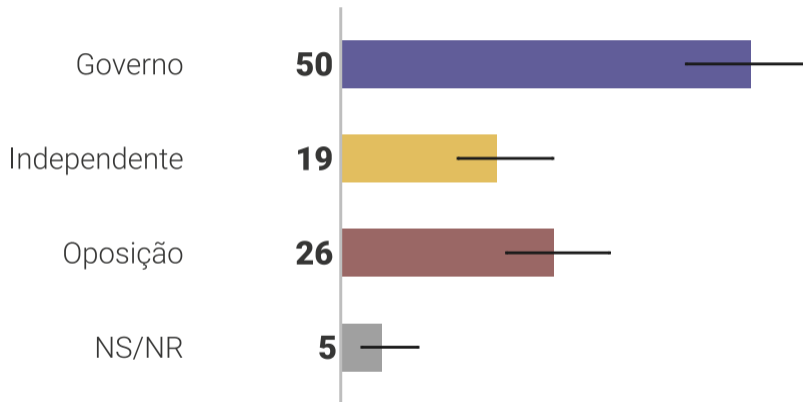

Seu partido é de governo ou de oposição?