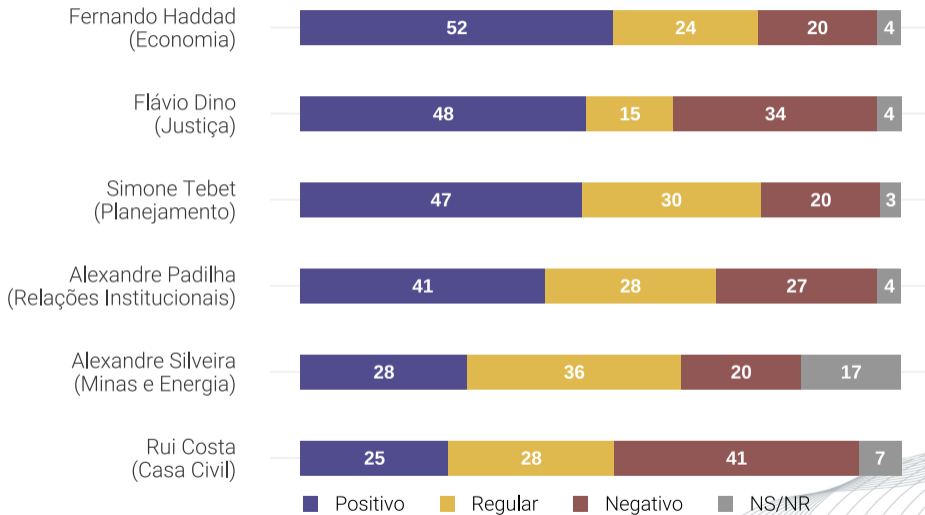

Em comparação com Bolsonaro, Lula está fazendo um governo... | Comparativo

*Pesquisa Genial/Quaest de junho

Na sua opinião, o Brasil está indo na direção...

Na sua opinião, o Brasil está indo na direção... | Comparativo

*Pesquisa Genial/Quaest de junho

Na sua opinião, o Brasil está indo na direção... | Ideologia

Em relação a um ano atrás, hoje os brasileiros estão...

Em relação a um ano atrás, hoje os brasileiros estão... | Ideologia

AVALIAÇÃO DE MINISTROS

Avaliação dos Ministros

Avaliação dos Ministros | Ideologia

RELAÇÃO COM O CONGRESSO

Avaliação da relação do Governo Lula com o Congresso

Avaliação da relação do Governo Lula com o Congresso | Ideologia

Avaliação da relação do Governo Lula com o Congresso | Região

Como avalia a atenção dada pelo Governo aos parlamentares?

Como avalia a atenção dada pelo Governo aos parlamentares? | Ideologia

Como avalia a influência dos parlamentares sobre o Orçamento?