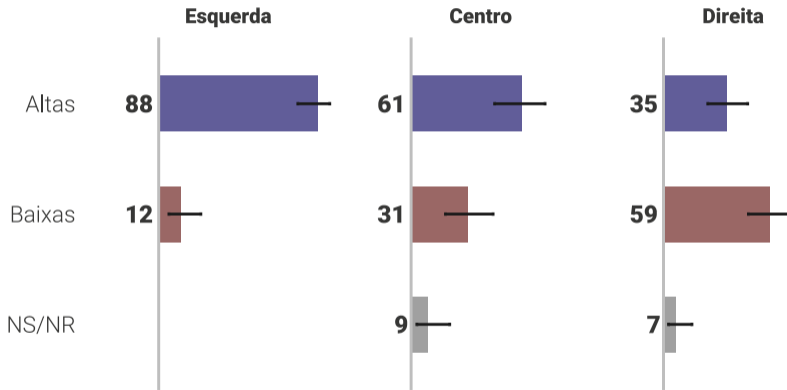

Avaliação da relação do Governo Lula com o Congresso | Região

Como avalia a atenção dada pelo Governo aos parlamentares?

Como avalia a atenção dada pelo Governo aos parlamentares? | Ideologia

Como avalia a influência dos parlamentares sobre o Orçamento?

Como avalia a influência dos parlamentares sobre o Orçamento? | Ideologia

Quais as chances de Lula aprovar sua agenda de governo?

Chances de Lula aprovar sua agenda de governo? | Ideologia

Qual o fator determinante para o Governo aprovar sua agenda?

Qual tema deve ser a prioridade do Governo? | Ideologia

Qual tema deve ser a prioridade do Governo? | Região

Probabilidade do Congresso aprovar estas medidas arrecadatórias...

Probabilidade de medidas arrecadatórias | Ideologia