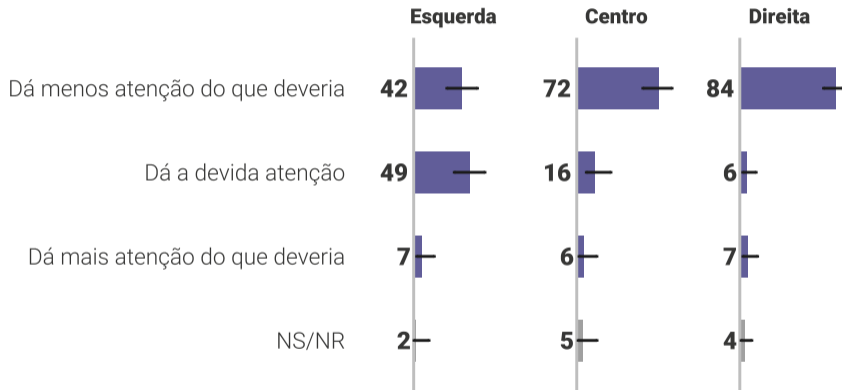

AVALIAÇÃO DE MINISTROS

Avaliação dos Ministros

Avaliação dos Ministros | Ideologia

RELAÇÃO COM O CONGRESSO

Avaliação da relação do Governo Lula com o Congresso

Avaliação da relação do Governo Lula com o Congresso | Ideologia

Avaliação da relação do Governo Lula com o Congresso | Região

Como avalia a atenção dada pelo Governo aos parlamentares?

Como avalia a atenção dada pelo Governo aos parlamentares? | Ideologia

Como avalia a influência dos parlamentares sobre o Orçamento?

Como avalia a influência dos parlamentares sobre o Orçamento? | Ideologia

Quais as chances de Lula aprovar sua agenda de governo?

Chances de Lula aprovar sua agenda de governo? | Ideologia

Qual o fator determinante para o Governo aprovar sua agenda?