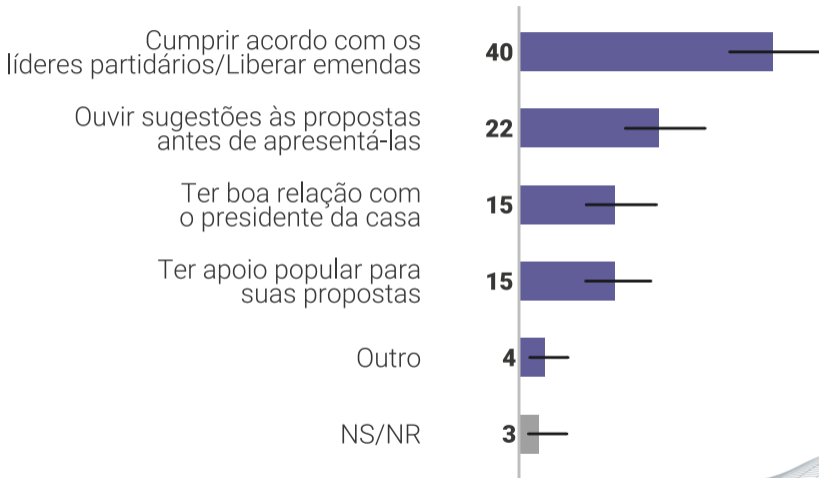

Avaliação da relação do Governo Lula com o Congresso | Região

Como avalia a atenção dada pelo Governo aos parlamentares?

Como avalia a atenção dada pelo Governo aos parlamentares? | Ideologia

Como avalia a influência dos parlamentares sobre o Orçamento?

Como avalia a influência dos parlamentares sobre o Orçamento? | Ideologia

Quais as chances de Lula aprovar sua agenda de governo?

Chances de Lula aprovar sua agenda de governo? | Ideologia

Qual o fator determinante para o Governo aprovar sua agenda?