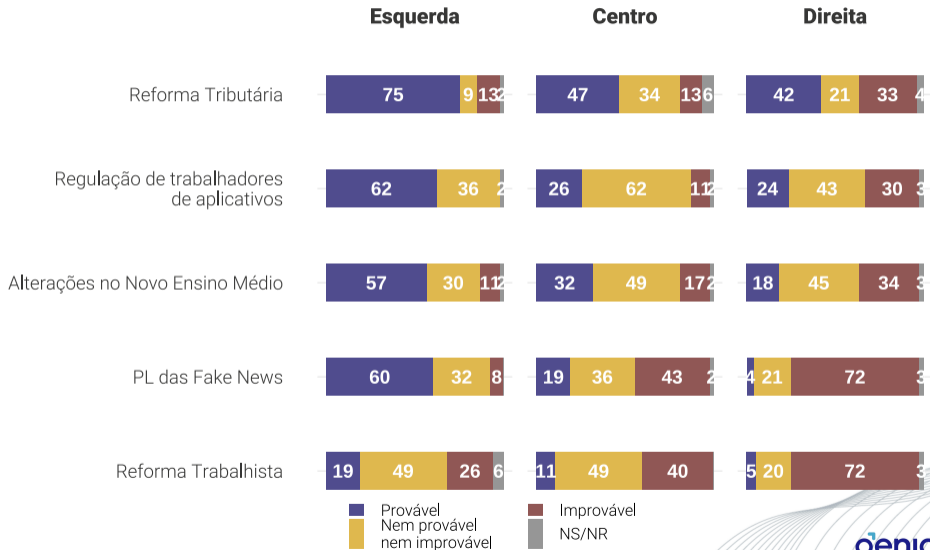

Qual o fator determinante para o Governo aprovar sua agenda? | Ideologia

AGENDA DO GOVERNO

Qual tema deve ser a prioridade do Governo?

Medidas arrecadatórias
Reforma Tributária
PL das Fake News
Orçamento do próximo ano
Legislação de proteção ambiental
Reforma Trabalhista
Lei das Estatais
Outro
Nenhum
NS/NR

Qual tema deve ser a prioridade do Governo? | Ideologia

Qual tema deve ser a prioridade do Governo? | Região

Probabilidade do Congresso aprovar estas medidas arrecadatórias...

Probabilidade de medidas arrecadatórias | Ideologia

Probabilidade do Congresso aprovar outros projetos importantes

Probabilidade de Congresso aprovar.. | Ideologia

Quem tem o maior poder para definir a agenda política?

Quem tem o maior poder para definir a agenda política? | Ideologia

A mesa diretora é mais alinhada com...

A mesa diretora é mais alinhada com... | Ideologia

INFLUÊNCIA SOBRE O CONGRESSO

Quanto o/a sr./sra. acha que esses setores influenciam as decisões do Congresso?

Quanto o/a sr./sra. acha que esses setores influenciam as decisões do Congresso? | Ideologia