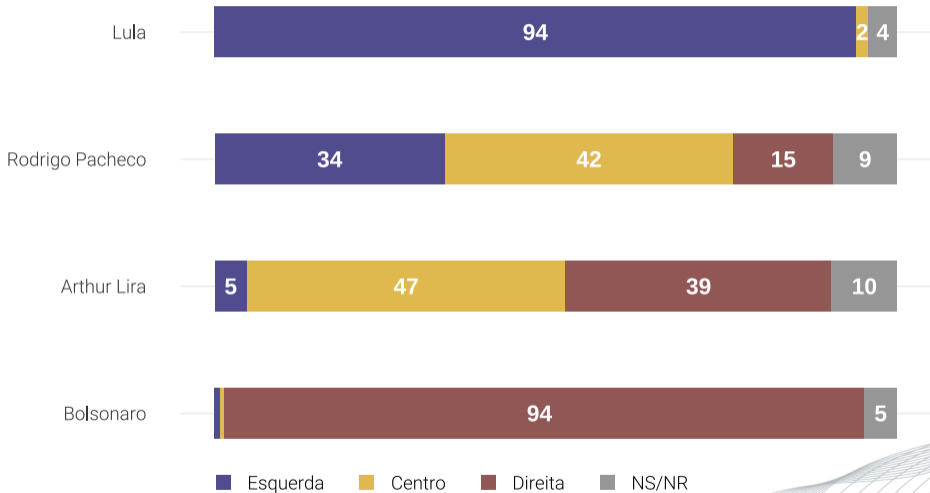

PETRÓLEO NA AMAZÔNIA

O/A sr./sra. acha que a Petrobras deveria explorar o Petróleo da Amazônia?

Acha que a Petrobras deveria explorar o Petróleo da Amazônia? | Ideologia

Acha que o Governo deveria explorar o Petróleo da Amazônia? | Região

RELIGIÃO E POLÍTICA

Qual a sua Religião?

Suas crenças religiosas influenciam seu trabalho como parlamentar?

Crenças religiosas influenciam seu trabalho como parlamentar? | Religião

Suas crenças religiosas influenciam seu trabalho parlamentar? | Ideologia

IDEOLOGIA DOS POLÍTICOS

Qual é a ideologia dos seguintes políticos?

Qual é a ideologia dos seguintes políticos? | Ideologia do Deputado

PERFIL DA AMOSTRA

PL
 PT
 UNIÃO
 PP
 MDB
 PSD
 REPU
 PDT
 PSB
 PSDB
 PSOL
 PODE
 AVAN
 PV
 PCdoB
 PSC
 CIDA
 PATRI
 SD
 PROS
 NOVO

% de Partidos na Câmara

% de Partidos na Amostra

Em uma escala de esquerda a direita, onde sr./sra. se classifica?