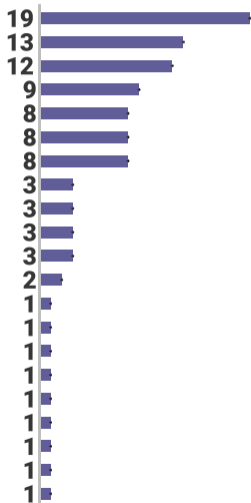

IDEOLOGIA DOS POLÍTICOS

Qual é a ideologia dos seguintes políticos?

Qual é a ideologia dos seguintes políticos? | Ideologia do Deputado

PERFIL DA AMOSTRA

PL
 PT
 UNIÃO
 PP
 MDB
 PSD
 REPU
 PDT
 PSB
 PSDB
 PSOL
 PODE
 AVAN
 PV
 PCdoB
 PSC
 CIDA
 PATRI
 SD
 PROS
 NOVO

% de Partidos na Câmara

% de Partidos na Amostra

Em uma escala de esquerda a direita, onde sr./sra. se classifica?