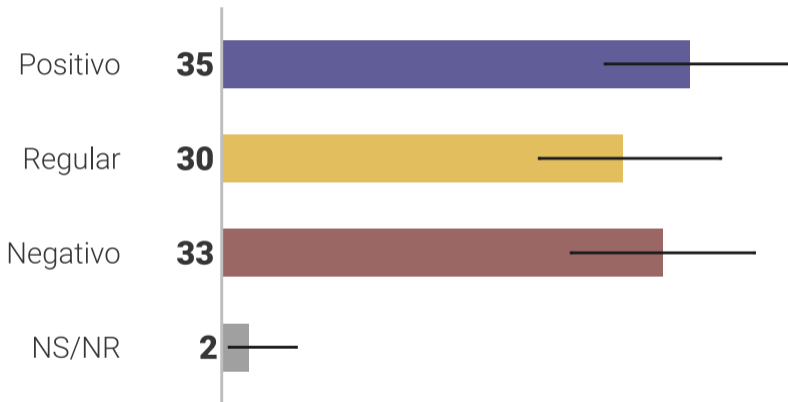

MARGEM DE ERRO

MARGEM DE ERRO ESTIMADA EM 4.8 PONTOS PERCENTUAIS. ESTIMAMOS A MARGEM DE ERRO USANDO UMA TÉCNICA DE SORTEIO DE SUB-AMOSTRAS COM REPETIÇÃO (BOOTSTRAP) LEVANDO EM CONTA OS ESTRATOS DO DESENHO AMOSTRAL. A ESTIMATIVA FINAL FOI FEITA A PARTIR DE 10 MIL SORTEIOS.

ALINHAMENTO COM O GOVERNO

Seu partido é de governo ou de oposição?

Seu partido é de governo ou de oposição? | Ideologia

O/A sr./sra. se considera de governo ou de oposição?

O/A sr./sra. se considera de governo ou de oposição? | Ideologia

GOVERNO LULA

Avaliação do Governo Lula

Avaliação do Governo Lula | Comparativo

*Pesquisa Genial/Quaest de junho

Avaliação do Governo Lula | Ideologia

Avaliação do Governo Lula | Região

Em comparação com Bolsonaro, Lula está fazendo um governo...