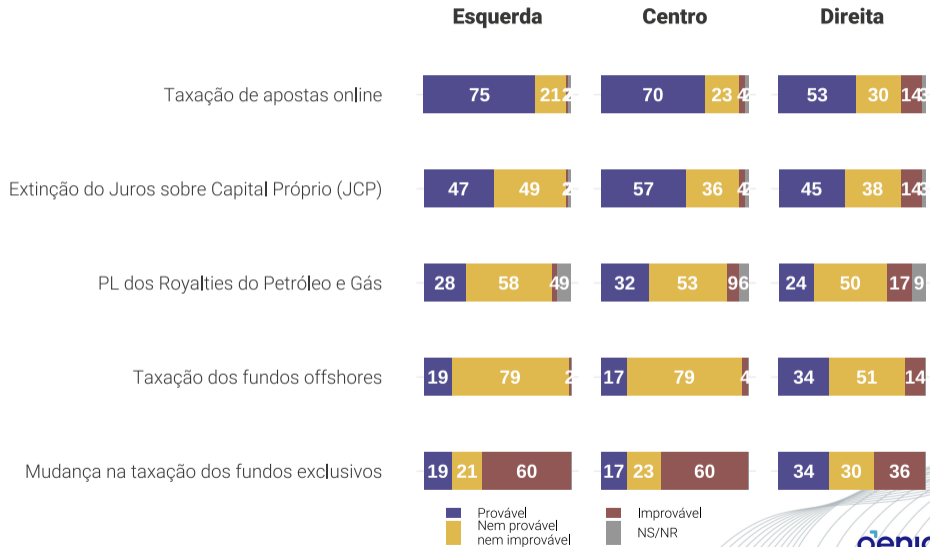

Qual o fator determinante para o Governo aprovar sua agenda? | Ideologia

AGENDA DO GOVERNO

Qual tema deve ser a prioridade do Governo?

Medidas arrecadatórias
Reforma Tributária
PL das Fake News
Orçamento do próximo ano
Legislação de proteção ambiental
Reforma Trabalhista
Lei das Estatais
Outro
Nenhum
NS/NR

Qual tema deve ser a prioridade do Governo? | Ideologia

Qual tema deve ser a prioridade do Governo? | Região

Probabilidade do Congresso aprovar estas medidas arrecadatórias...

Probabilidade de medidas arrecadatórias | Ideologia

Probabilidade do Congresso aprovar outros projetos importantes

Probabilidade de Congresso aprovar.. | Ideologia

Quem tem o maior poder para definir a agenda política?

Quem tem o maior poder para definir a agenda política? | Ideologia

A mesa diretora é mais alinhada com...

A mesa diretora é mais alinhada com... | Ideologia

INFLUÊNCIA SOBRE O CONGRESSO

Quanto o/a sr./sra. acha que esses setores influenciam as decisões do Congresso?

Quanto o/a sr./sra. acha que esses setores influenciam as decisões do Congresso? | Ideologia