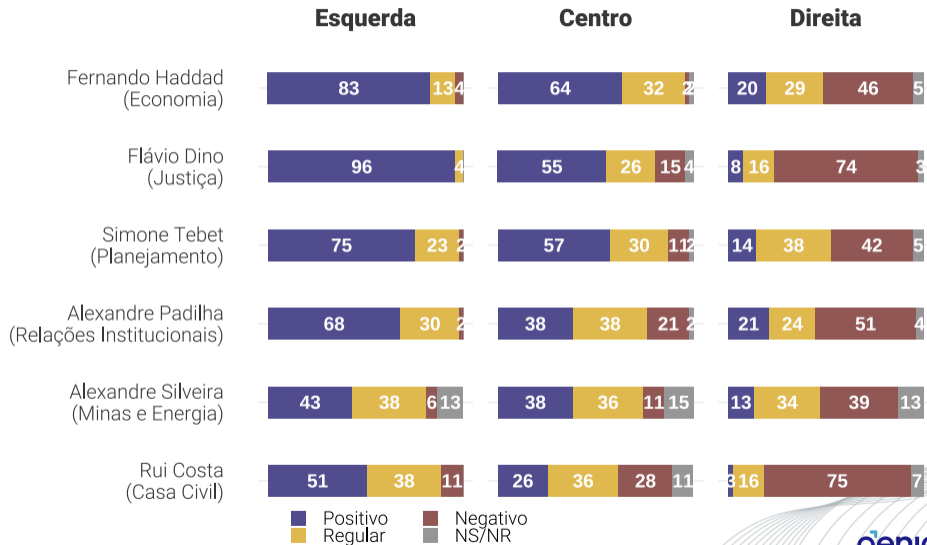

Em comparação com Bolsonaro, Lula está fazendo um governo... | Comparativo

*Pesquisa Genial/Quaest de junho

Na sua opinião, o Brasil está indo na direção...

Na sua opinião, o Brasil está indo na direção... | Comparativo

*Pesquisa Genial/Quaest de junho

Na sua opinião, o Brasil está indo na direção... | Ideologia

Em relação a um ano atrás, hoje os brasileiros estão...

Em relação a um ano atrás, hoje os brasileiros estão... | Ideologia

AVALIAÇÃO DE MINISTROS

Avaliação dos Ministros

Avaliação dos Ministros | Ideologia

RELAÇÃO COM O CONGRESSO

Avaliação da relação do Governo Lula com o Congresso

Avaliação da relação do Governo Lula com o Congresso | Ideologia

Avaliação da relação do Governo Lula com o Congresso | Região

Como avalia a atenção dada pelo Governo aos parlamentares?

Como avalia a atenção dada pelo Governo aos parlamentares? | Ideologia

Como avalia a influência dos parlamentares sobre o Orçamento?