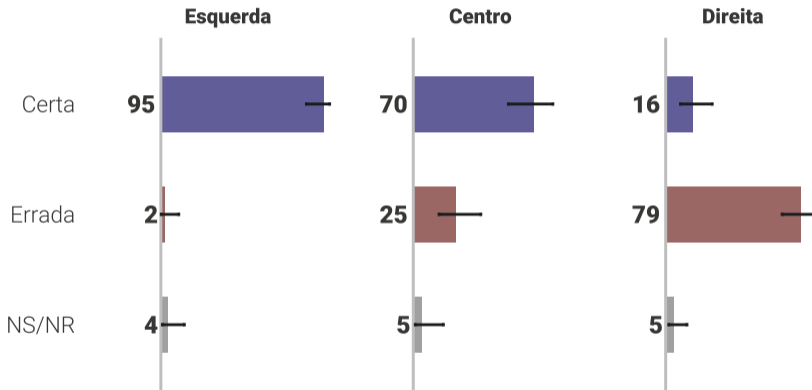

GOVERNO LULA

Avaliação do Governo Lula

Avaliação do Governo Lula | Comparativo

*Pesquisa Genial/Quaest de junho

Avaliação do Governo Lula | Ideologia

Avaliação do Governo Lula | Região

Em comparação com Bolsonaro, Lula está fazendo um governo...

Em comparação com Bolsonaro, Lula está fazendo um governo... | Comparativo

*Pesquisa Genial/Quaest de junho

Na sua opinião, o Brasil está indo na direção...

Na sua opinião, o Brasil está indo na direção... | Comparativo

*Pesquisa Genial/Quaest de junho

Na sua opinião, o Brasil está indo na direção... | Ideologia

Em relação a um ano atrás, hoje os brasileiros estão...

Em relação a um ano atrás, hoje os brasileiros estão... | Ideologia

AVALIAÇÃO DE MINISTROS

Avaliação dos Ministros

Avaliação dos Ministros | Ideologia

RELAÇÃO COM O CONGRESSO

Avaliação da relação do Governo Lula com o Congresso

Avaliação da relação do Governo Lula com o Congresso | Ideologia