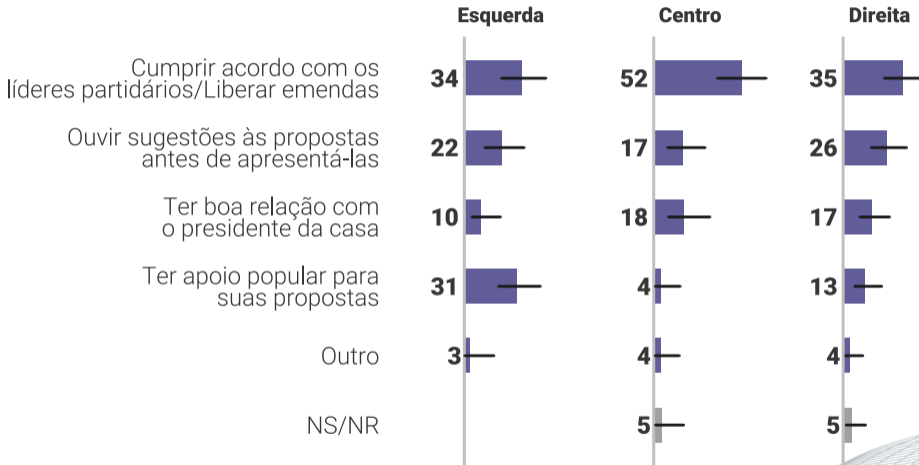

Avaliação da relação do Governo Lula com o Congresso | Região

Como avalia a atenção dada pelo Governo aos parlamentares?

Como avalia a atenção dada pelo Governo aos parlamentares? | Ideologia

Como avalia a influência dos parlamentares sobre o Orçamento?

Como avalia a influência dos parlamentares sobre o Orçamento? | Ideologia

Quais as chances de Lula aprovar sua agenda de governo?

Chances de Lula aprovar sua agenda de governo? | Ideologia

Qual o fator determinante para o Governo aprovar sua agenda?

Qual o fator determinante para o Governo aprovar sua agenda? | Ideologia

AGENDA DO GOVERNO

Qual tema deve ser a prioridade do Governo?

Medidas arrecadatórias
Reforma Tributária
PL das Fake News
Orçamento do próximo ano
Legislação de proteção ambiental
Reforma Trabalhista
Lei das Estatais
Outro
Nenhum
NS/NR