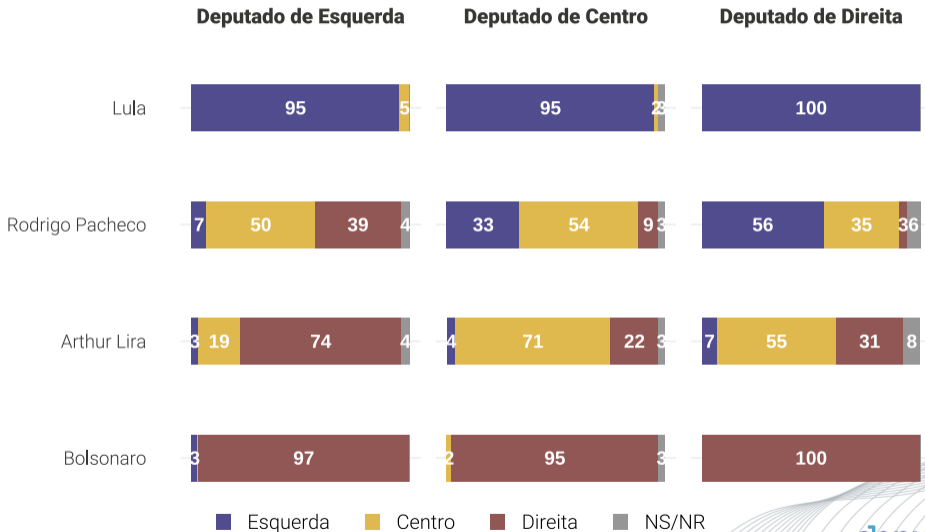

IDEOLOGIA DOS POLÍTICOS

Qual é a ideologia dos seguintes políticos?

Qual é a ideologia dos seguintes políticos? | Ideologia do Deputado

PERFIL DA AMOSTRA

PL
 PT
 UNIÃO
 PP
 MDB
 PSD
 REPU
 PDT
 PSB
 PSDB
 PSOL
 PODE
 AVAN
 PV
 PCdoB
 PSC
 CIDA
 PATRI
 SD
 PROS
 NOVO

% de Partidos na Câmara

% de Partidos na Amostra

Em uma escala de esquerda a direita, onde sr./sra. se classifica?