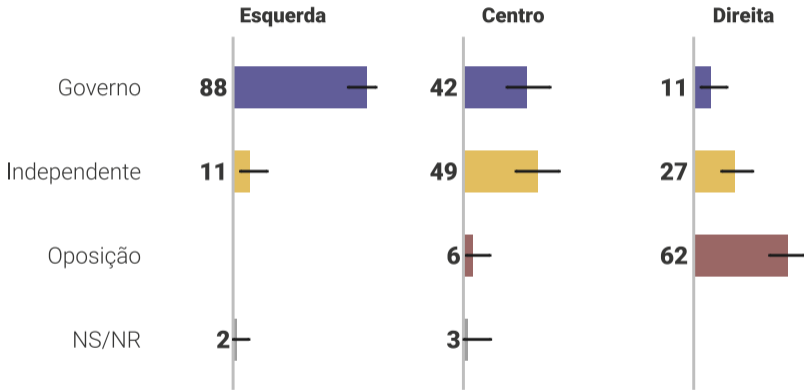

MÉTODO DE COLETA

A COLETA DOS DADOS
FOI REALIZADA POR MEIO
DE ENTREVISTAS PRESENCIAIS E
ONLINE ATRAVÉS DA APLICAÇÃO DE
QUESTIONÁRIOS ESTRUTURADOS

AMOSTRAGEM

AMOSTRA DE 185 DEPUTADOS FEDERAIS (36% DO NÚMERO TOTAL) DEFINIDA COM BASE EM ESTRATOS DE REGIÃO E POSICIONAMENTO IDEOLÓGICO DOS PARTIDOS. O NÚMERO DE DEPUTADOS ENTREVISTADOS FOI DEFINIDO SEGUNDO A DIVISÃO DA CÂMARA DOS DEPUTADOS POR REGIÃO (SUDESTE, NORDESTE, SUL E CENTRO-OESTE/NORTE) E O GRUPO IDEOLÓGICO DOS PARTIDOS (ESQUERDA, CENTRO E DIREITO) COM BASE NO PROJETO BRAZILIAN LEGISLATIVE SURVEYS.

MARGEM DE ERRO

MARGEM DE ERRO ESTIMADA EM 4.8 PONTOS PERCENTUAIS. ESTIMAMOS A MARGEM DE ERRO USANDO UMA TÉCNICA DE SORTEIO DE SUB-AMOSTRAS COM REPETIÇÃO (BOOTSTRAP) LEVANDO EM CONTA OS ESTRATOS DO DESENHO AMOSTRAL. A ESTIMATIVA FINAL FOI FEITA A PARTIR DE 10 MIL SORTEIOS.

ALINHAMENTO COM O GOVERNO

Seu partido é de governo ou de oposição?

Seu partido é de governo ou de oposição? | Ideologia

O/A sr./sra. se considera de governo ou de oposição?

O/A sr./sra. se considera de governo ou de oposição? | Ideologia

GOVERNO LULA

Avaliação do Governo Lula

Avaliação do Governo Lula | Comparativo

*Pesquisa Genial/Quaest de junho

Avaliação do Governo Lula | Ideologia

Avaliação do Governo Lula | Região

Em comparação com Bolsonaro, Lula está fazendo um governo...