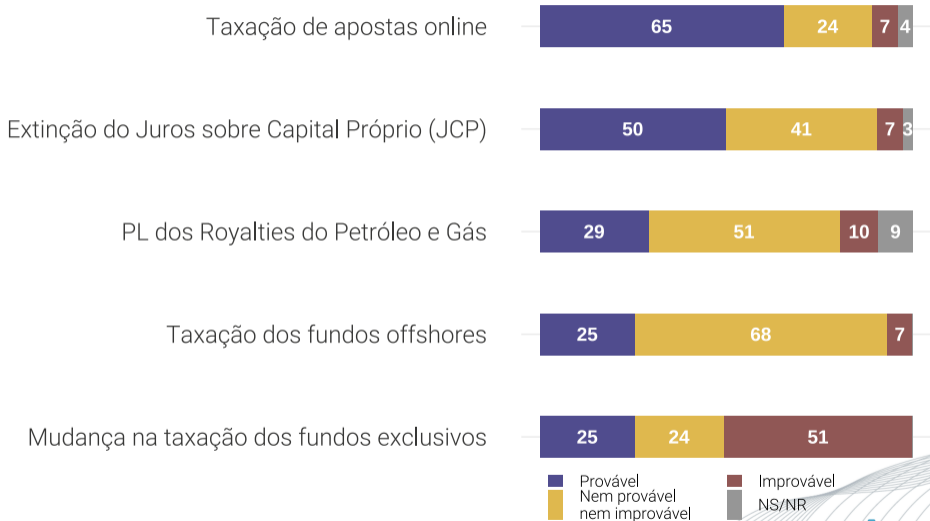

Qual o fator determinante para o Governo aprovar sua agenda? | Ideologia

AGENDA DO GOVERNO

Qual tema deve ser a prioridade do Governo?

Medidas arrecadatórias
Reforma Tributária
PL das Fake News
Orçamento do próximo ano
Legislação de proteção ambiental
Reforma Trabalhista
Lei das Estatais
Outro
Nenhum
NS/NR

Qual tema deve ser a prioridade do Governo? | Ideologia

Qual tema deve ser a prioridade do Governo? | Região

Probabilidade do Congresso aprovar estas medidas arrecadatórias...

Probabilidade de medidas arrecadatórias | Ideologia

A mesa diretora é mais alinhada com...

A mesa diretora é mais alinhada com... | Ideologia

INFLUÊNCIA SOBRE O CONGRESSO

Quanto o/a sr./sra. acha que esses setores influenciam as decisões do Congresso?

Quanto o/a sr./sra. acha que esses setores influenciam as decisões do Congresso? | Ideologia