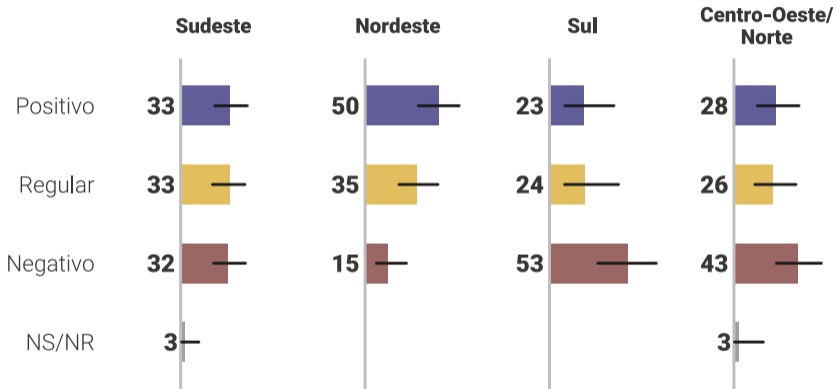

MARGEM DE ERRO

MARGEM DE ERRO ESTIMADA EM 4.8 PONTOS PERCENTUAIS. ESTIMAMOS A MARGEM DE ERRO USANDO UMA TÉCNICA DE SORTEIO DE SUB-AMOSTRAS COM REPETIÇÃO (BOOTSTRAP) LEVANDO EM CONTA OS ESTRATOS DO DESENHO AMOSTRAL. A ESTIMATIVA FINAL FOI FEITA A PARTIR DE 10 MIL SORTEIOS.

ALINHAMENTO COM O GOVERNO

Seu partido é de governo ou de oposição?

Seu partido é de governo ou de oposição? | Ideologia

O/A sr./sra. se considera de governo ou de oposição?

O/A sr./sra. se considera de governo ou de oposição? | Ideologia

GOVERNO LULA

Avaliação do Governo Lula

Avaliação do Governo Lula | Comparativo

*Pesquisa Genial/Quaest de junho

Avaliação do Governo Lula | Ideologia

Avaliação do Governo Lula | Região

Em comparação com Bolsonaro, Lula está fazendo um governo...

Em comparação com Bolsonaro, Lula está fazendo um governo... | Comparativo

*Pesquisa Genial/Quaest de junho

Na sua opinião, o Brasil está indo na direção...

Na sua opinião, o Brasil está indo na direção... | Comparativo