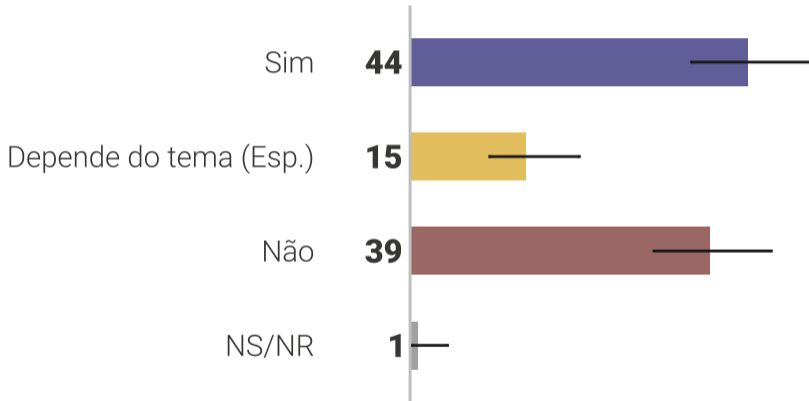

RELIGIÃO E POLÍTICA

Qual a sua Religião?

Suas crenças religiosas influenciam seu trabalho como parlamentar?

Crenças religiosas influenciam seu trabalho como parlamentar? | Religião

Suas crenças religiosas influenciam seu trabalho parlamentar? | Ideologia

IDEOLOGIA DOS POLÍTICOS

Qual é a ideologia dos seguintes políticos?

Qual é a ideologia dos seguintes políticos? | Ideologia do Deputado

PERFIL DA AMOSTRA

PL
 PT
 UNIÃO
 PP
 MDB
 PSD
 REPU
 PDT
 PSB
 PSDB
 PSOL
 PODE
 AVAN
 PV
 PCdoB
 PSC
 CIDA
 PATRI
 SD
 PROS
 NOVO

% de Partidos na Câmara

% de Partidos na Amostra

Em uma escala de esquerda a direita, onde sr./sra. se classifica?