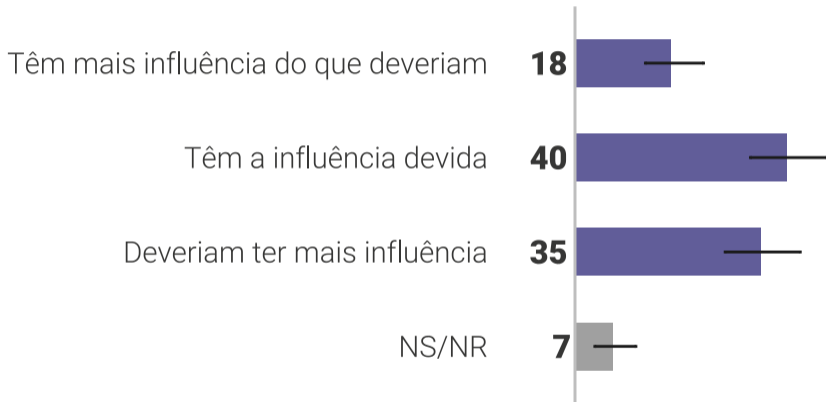

AVALIAÇÃO DE MINISTROS

Avaliação dos Ministros

Avaliação dos Ministros | Ideologia

RELAÇÃO COM O CONGRESSO

Avaliação da relação do Governo Lula com o Congresso

Avaliação da relação do Governo Lula com o Congresso | Ideologia

Avaliação da relação do Governo Lula com o Congresso | Região

Como avalia a atenção dada pelo Governo aos parlamentares?

Como avalia a atenção dada pelo Governo aos parlamentares? | Ideologia

Como avalia a influência dos parlamentares sobre o Orçamento?