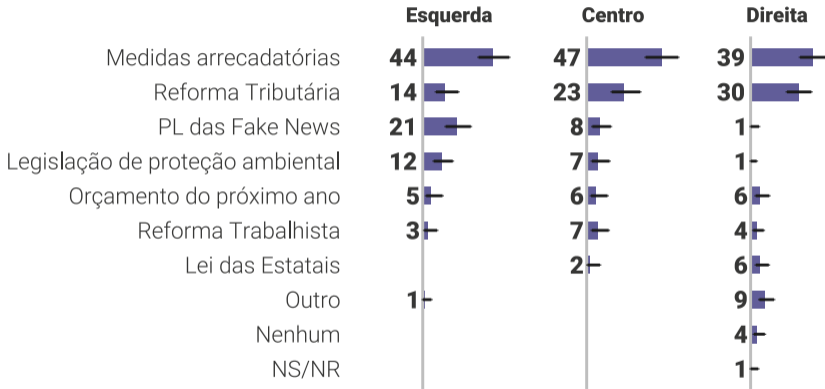

Qual o fator determinante para o Governo aprovar sua agenda? | Ideologia

AGENDA DO GOVERNO

Qual tema deve ser a prioridade do Governo?

Medidas arrecadatórias
Reforma Tributária
PL das Fake News
Orçamento do próximo ano
Legislação de proteção ambiental
Reforma Trabalhista
Lei das Estatais
Outro
Nenhum
NS/NR

Qual tema deve ser a prioridade do Governo? | Ideologia

Qual tema deve ser a prioridade do Governo? | Região

Probabilidade do Congresso aprovar estas medidas arrecadatórias...

Probabilidade de medidas arrecadatórias | Ideologia