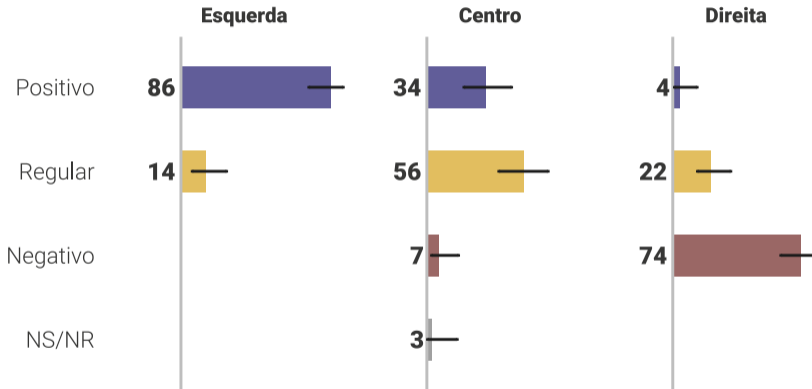

MARGEM DE ERRO

MARGEM DE ERRO ESTIMADA EM 4.8 PONTOS PERCENTUAIS. ESTIMAMOS A MARGEM DE ERRO USANDO UMA TÉCNICA DE SORTEIO DE SUB-AMOSTRAS COM REPETIÇÃO (BOOTSTRAP) LEVANDO EM CONTA OS ESTRATOS DO DESENHO AMOSTRAL. A ESTIMATIVA FINAL FOI FEITA A PARTIR DE 10 MIL SORTEIOS.

ALINHAMENTO COM O GOVERNO

Seu partido é de governo ou de oposição?

Seu partido é de governo ou de oposição? | Ideologia

O/A sr./sra. se considera de governo ou de oposição?

O/A sr./sra. se considera de governo ou de oposição? | Ideologia

GOVERNO LULA

Avaliação do Governo Lula

Avaliação do Governo Lula | Comparativo

*Pesquisa Genial/Quaest de junho

Avaliação do Governo Lula | Ideologia

Avaliação do Governo Lula | Região

Em comparação com Bolsonaro, Lula está fazendo um governo...

Em comparação com Bolsonaro, Lula está fazendo um governo... | Comparativo

*Pesquisa Genial/Quaest de junho

Na sua opinião, o Brasil está indo na direção...

Na sua opinião, o Brasil está indo na direção... | Comparativo