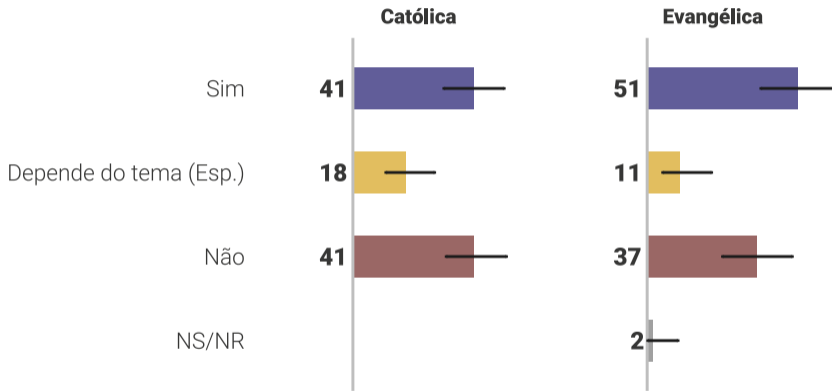

RELIGIÃO E POLÍTICA

Qual a sua Religião?

Suas crenças religiosas influenciam seu trabalho como parlamentar?

Crenças religiosas influenciam seu trabalho como parlamentar? | Religião

Suas crenças religiosas influenciam seu trabalho parlamentar? | Ideologia

IDEOLOGIA DOS POLÍTICOS

Qual é a ideologia dos seguintes políticos?

Qual é a ideologia dos seguintes políticos? | Ideologia do Deputado

PERFIL DA AMOSTRA

PL
 PT
 UNIÃO
 PP
 MDB
 PSD
 REPU
 PDT
 PSB
 PSDB
 PSOL
 PODE
 AVAN
 PV
 PCdoB
 PSC
 CIDA
 PATRI
 SD
 PROS
 NOVO

% de Partidos na Câmara

% de Partidos na Amostra

Em uma escala de esquerda a direita, onde sr./sra. se classifica?