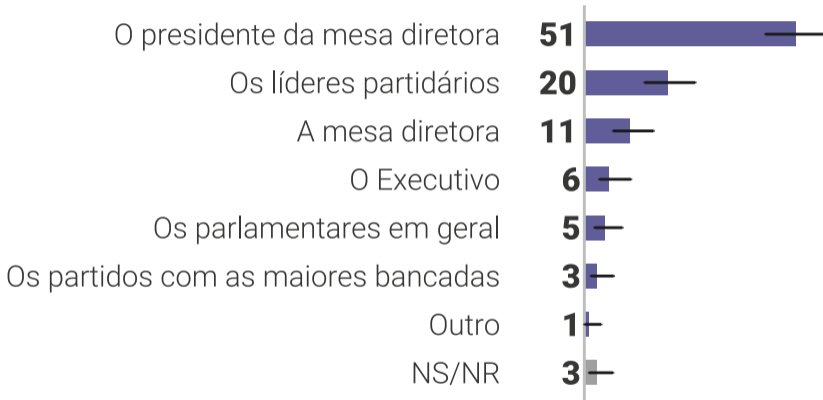

Qual tema deve ser a prioridade do Governo? | Ideologia

Qual tema deve ser a prioridade do Governo? | Região

Probabilidade do Congresso aprovar estas medidas arrecadatórias...

Probabilidade de medidas arrecadatórias | Ideologia

Probabilidade do Congresso aprovar outros projetos importantes

Probabilidade de Congresso aprovar.. | Ideologia

Quem tem o maior poder para definir a agenda política?

Quem tem o maior poder para definir a agenda política? | Ideologia

A mesa diretora é mais alinhada com...

A mesa diretora é mais alinhada com... | Ideologia

INFLUÊNCIA SOBRE O CONGRESSO

Quanto o/a sr./sra. acha que esses setores influenciam as decisões do Congresso?

Quanto o/a sr./sra. acha que esses setores influenciam as decisões do Congresso? | Ideologia