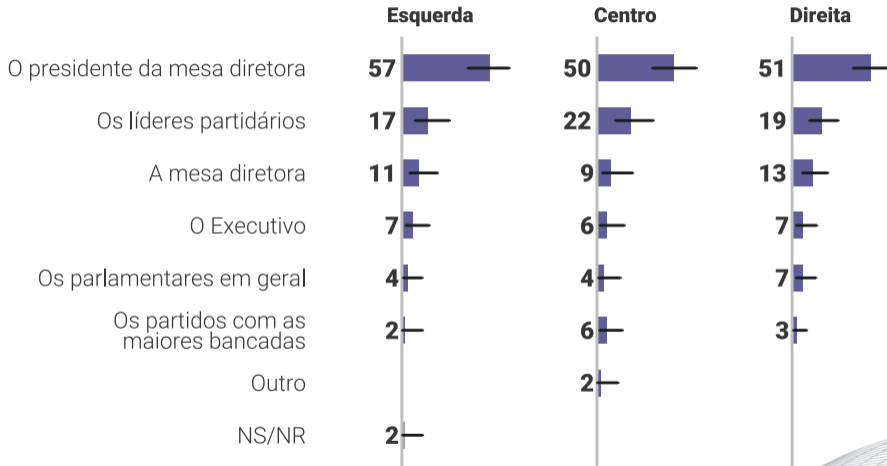

Qual tema deve ser a prioridade do Governo? | Ideologia

Qual tema deve ser a prioridade do Governo? | Região

Probabilidade do Congresso aprovar estas medidas arrecadatórias...

Probabilidade de medidas arrecadatórias | Ideologia

Probabilidade do Congresso aprovar outros projetos importantes

Probabilidade de Congresso aprovar.. | Ideologia

Quem tem o maior poder para definir a agenda política?

Quem tem o maior poder para definir a agenda política? | Ideologia

A mesa diretora é mais alinhada com...

A mesa diretora é mais alinhada com... | Ideologia

INFLUÊNCIA SOBRE O CONGRESSO

Quanto o/a sr./sra. acha que esses setores influenciam as decisões do Congresso?

Quanto o/a sr./sra. acha que esses setores influenciam as decisões do Congresso? | Ideologia