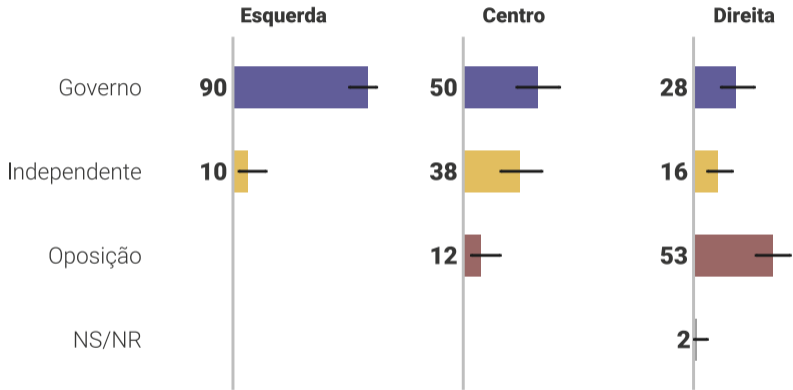

MÉTODO DE COLETA

A COLETA DOS DADOS
FOI REALIZADA POR MEIO
DE ENTREVISTAS PRESENCIAIS E
ONLINE ATRAVÉS DA APLICAÇÃO DE
QUESTIONÁRIOS ESTRUTURADOS

AMOSTRAGEM

AMOSTRA DE 185 DEPUTADOS FEDERAIS (36% DO NÚMERO TOTAL) DEFINIDA COM BASE EM ESTRATOS DE REGIÃO E POSICIONAMENTO IDEOLÓGICO DOS PARTIDOS. O NÚMERO DE DEPUTADOS ENTREVISTADOS FOI DEFINIDO SEGUNDO A DIVISÃO DA CÂMARA DOS DEPUTADOS POR REGIÃO (SUDESTE, NORDESTE, SUL E CENTRO-OESTE/NORTE) E O GRUPO IDEOLÓGICO DOS PARTIDOS (ESQUERDA, CENTRO E DIREITO) COM BASE NO PROJETO BRAZILIAN LEGISLATIVE SURVEYS.

MARGEM DE ERRO

MARGEM DE ERRO ESTIMADA EM 4.8 PONTOS PERCENTUAIS. ESTIMAMOS A MARGEM DE ERRO USANDO UMA TÉCNICA DE SORTEIO DE SUB-AMOSTRAS COM REPETIÇÃO (BOOTSTRAP) LEVANDO EM CONTA OS ESTRATOS DO DESENHO AMOSTRAL. A ESTIMATIVA FINAL FOI FEITA A PARTIR DE 10 MIL SORTEIOS.

ALINHAMENTO COM O GOVERNO

Seu partido é de governo ou de oposição?

Seu partido é de governo ou de oposição? | Ideologia

O/A sr./sra. se considera de governo ou de oposição?

O/A sr./sra. se considera de governo ou de oposição? | Ideologia

GOVERNO LULA

Avaliação do Governo Lula

Avaliação do Governo Lula | Comparativo

*Pesquisa Genial/Quaest de junho

Avaliação do Governo Lula | Ideologia

Avaliação do Governo Lula | Região

Em comparação com Bolsonaro, Lula está fazendo um governo...