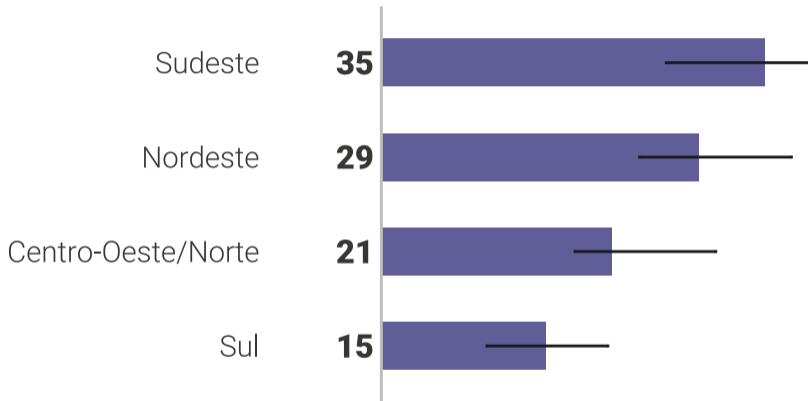

IDEOLOGIA DOS POLÍTICOS

Qual é a ideologia dos seguintes políticos?

Qual é a ideologia dos seguintes políticos? | Ideologia do Deputado

PERFIL DA AMOSTRA

PL
 PT
 UNIÃO
 PP
 MDB
 PSD
 REPU
 PDT
 PSB
 PSDB
 PSOL
 PODE
 AVAN
 PV
 PCdoB
 PSC
 CIDA
 PATRI
 SD
 PROS
 NOVO

% de Partidos na Câmara

% de Partidos na Amostra

Em uma escala de esquerda a direita, onde sr./sra. se classifica?