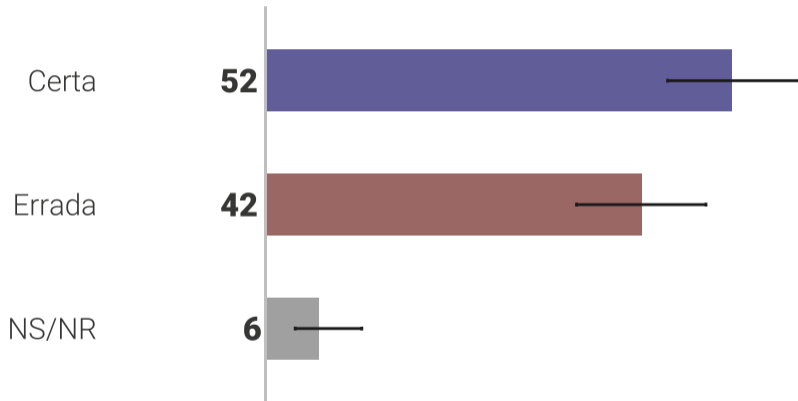

GOVERNO LULA

Avaliação do Governo Lula

Avaliação do Governo Lula | Comparativo

*Pesquisa Genial/Quaest de junho

Avaliação do Governo Lula | Ideologia

Avaliação do Governo Lula | Região

Em comparação com Bolsonaro, Lula está fazendo um governo...

Em comparação com Bolsonaro, Lula está fazendo um governo... | Comparativo

*Pesquisa Genial/Quaest de junho

Na sua opinião, o Brasil está indo na direção...

Na sua opinião, o Brasil está indo na direção... | Comparativo