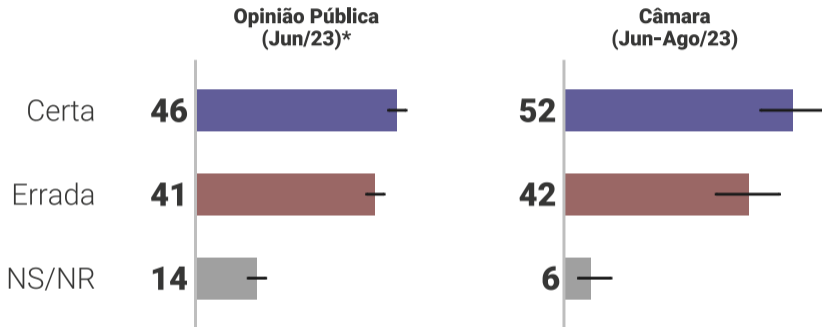

GOVERNO LULA

Avaliação do Governo Lula

Avaliação do Governo Lula | Comparativo

*Pesquisa Genial/Quaest de junho

Avaliação do Governo Lula | Ideologia

Avaliação do Governo Lula | Região

Em comparação com Bolsonaro, Lula está fazendo um governo...

Em comparação com Bolsonaro, Lula está fazendo um governo... | Comparativo

*Pesquisa Genial/Quaest de junho

Na sua opinião, o Brasil está indo na direção...

Na sua opinião, o Brasil está indo na direção... | Comparativo

*Pesquisa Genial/Quaest de junho

Na sua opinião, o Brasil está indo na direção... | Ideologia

Em relação a um ano atrás, hoje os brasileiros estão...

Em relação a um ano atrás, hoje os brasileiros estão... | Ideologia

AVALIAÇÃO DE MINISTROS

Avaliação dos Ministros

Avaliação dos Ministros | Ideologia

RELAÇÃO COM O CONGRESSO

Avaliação da relação do Governo Lula com o Congresso

Avaliação da relação do Governo Lula com o Congresso | Ideologia