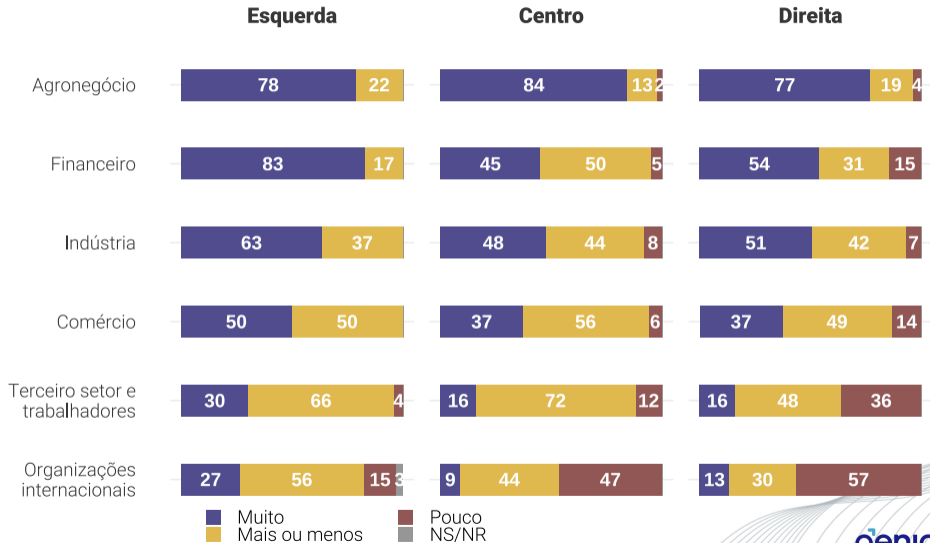

Qual tema deve ser a prioridade do Governo? | Ideologia

Qual tema deve ser a prioridade do Governo? | Região

Probabilidade do Congresso aprovar estas medidas arrecadatórias...

Probabilidade de medidas arrecadatórias | Ideologia

A mesa diretora é mais alinhada com...

A mesa diretora é mais alinhada com... | Ideologia

INFLUÊNCIA SOBRE O CONGRESSO

Quanto o/a sr./sra. acha que esses setores influenciam as decisões do Congresso?

Quanto o/a sr./sra. acha que esses setores influenciam as decisões do Congresso? | Ideologia

PRINCIPAIS PROBLEMAS DO BRASIL HOJE

Qual o problema mais grave do Brasil hoje? | Agregado

Qual o problema mais grave do Brasil hoje? | Comparativo

*Pesquisa Genial/Quaest de junho

Qual o problema mais grave do Brasil hoje?

Qual o problema mais grave do Brasil hoje? | Ideologia

Qual o problema mais grave do Brasil hoje? | Região

O ____ está trabalhando para solucionar esse problema?

TEMAS POLÊMICOS

O/A sr./sra. concorda ou discorda que...