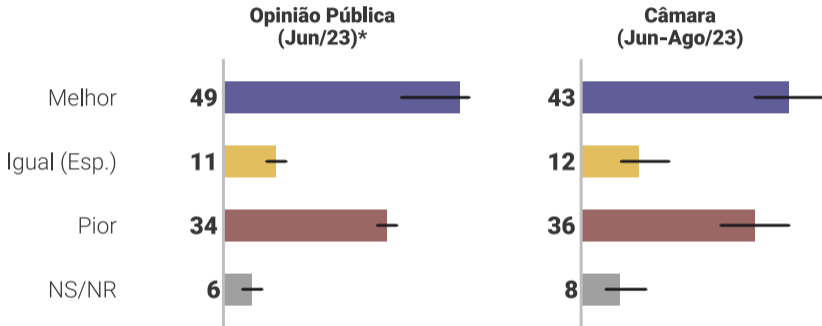

ALINHAMENTO COM O GOVERNO

Seu partido é de governo ou de oposição?

Seu partido é de governo ou de oposição? | Ideologia

O/A sr./sra. se considera de governo ou de oposição?

O/A sr./sra. se considera de governo ou de oposição? | Ideologia

GOVERNO LULA

Avaliação do Governo Lula

Avaliação do Governo Lula | Comparativo

*Pesquisa Genial/Quaest de junho

Avaliação do Governo Lula | Ideologia

Avaliação do Governo Lula | Região

Em comparação com Bolsonaro, Lula está fazendo um governo...

Em comparação com Bolsonaro, Lula está fazendo um governo... | Comparativo

*Pesquisa Genial/Quaest de junho

Na sua opinião, o Brasil está indo na direção...

Na sua opinião, o Brasil está indo na direção... | Comparativo

*Pesquisa Genial/Quaest de junho

Na sua opinião, o Brasil está indo na direção... | Ideologia

Em relação a um ano atrás, hoje os brasileiros estão...

Em relação a um ano atrás, hoje os brasileiros estão... | Ideologia