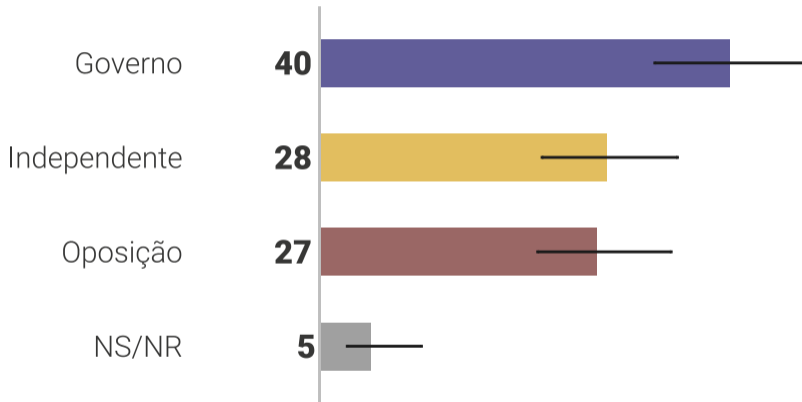

MARGEM DE ERRO

MARGEM DE ERRO ESTIMADA EM 4.8 PONTOS PERCENTUAIS. ESTIMAMOS A MARGEM DE ERRO USANDO UMA TÉCNICA DE SORTEIO DE SUB-AMOSTRAS COM REPETIÇÃO (BOOTSTRAP) LEVANDO EM CONTA OS ESTRATOS DO DESENHO AMOSTRAL. A ESTIMATIVA FINAL FOI FEITA A PARTIR DE 10 MIL SORTEIOS.

ALINHAMENTO COM O GOVERNO

Seu partido é de governo ou de oposição?

Seu partido é de governo ou de oposição? | Ideologia

O/A sr./sra. se considera de governo ou de oposição?

O/A sr./sra. se considera de governo ou de oposição? | Ideologia

GOVERNO LULA

Avaliação do Governo Lula

Avaliação do Governo Lula | Comparativo

*Pesquisa Genial/Quaest de junho

Avaliação do Governo Lula | Ideologia

Avaliação do Governo Lula | Região

Em comparação com Bolsonaro, Lula está fazendo um governo...