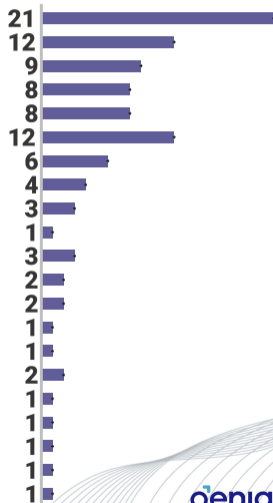

IDEOLOGIA DOS POLÍTICOS

Qual é a ideologia dos seguintes políticos?

Qual é a ideologia dos seguintes políticos? | Ideologia do Deputado

PERFIL DA AMOSTRA

PL
 PT
 UNIÃO
 PP
 MDB
 PSD
 REPU
 PDT
 PSB
 PSDB
 PSOL
 PODE
 AVAN
 PV
 PCdoB
 PSC
 CIDA
 PATRI
 SD
 PROS
 NOVO

% de Partidos na Câmara

% de Partidos na Amostra

Em uma escala de esquerda a direita, onde sr./sra. se classifica?