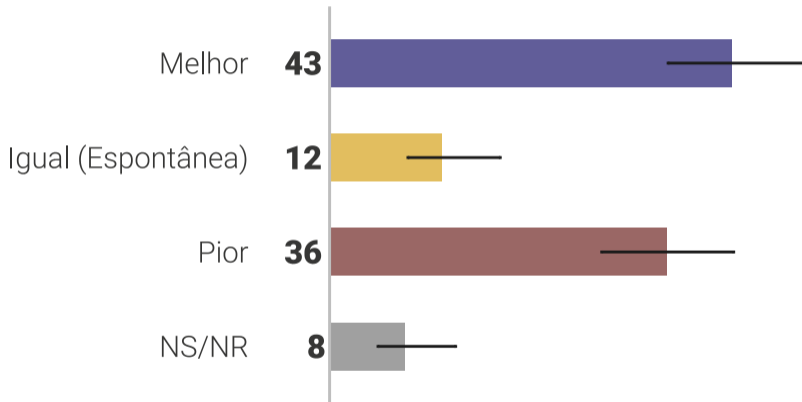

GOVERNO LULA

Avaliação do Governo Lula

Avaliação do Governo Lula | Comparativo

*Pesquisa Genial/Quaest de junho

Avaliação do Governo Lula | Ideologia

Avaliação do Governo Lula | Região

Em comparação com Bolsonaro, Lula está fazendo um governo...

Em comparação com Bolsonaro, Lula está fazendo um governo... | Comparativo

*Pesquisa Genial/Quaest de junho

Na sua opinião, o Brasil está indo na direção...

Na sua opinião, o Brasil está indo na direção... | Comparativo