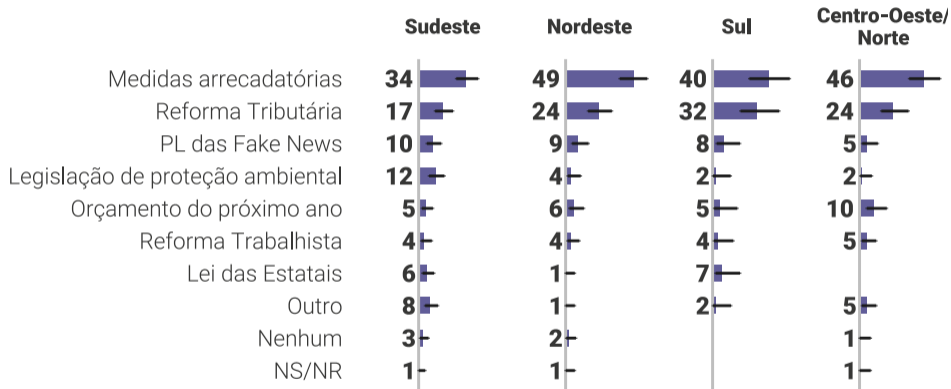

Como avalia a influência dos parlamentares sobre o Orçamento? | Ideologia

Quais as chances de Lula aprovar sua agenda de governo?

Chances de Lula aprovar sua agenda de governo? | Ideologia

Qual o fator determinante para o Governo aprovar sua agenda?

Qual o fator determinante para o Governo aprovar sua agenda? | Ideologia

AGENDA DO GOVERNO

Qual tema deve ser a prioridade do Governo?

Medidas arrecadatórias
Reforma Tributária
PL das Fake News
Orçamento do próximo ano
Legislação de proteção ambiental
Reforma Trabalhista
Lei das Estatais
Outro
Nenhum
NS/NR

Qual tema deve ser a prioridade do Governo? | Ideologia

Qual tema deve ser a prioridade do Governo? | Região

Probabilidade do Congresso aprovar estas medidas arrecadatórias...

Probabilidade de medidas arrecadatórias | Ideologia