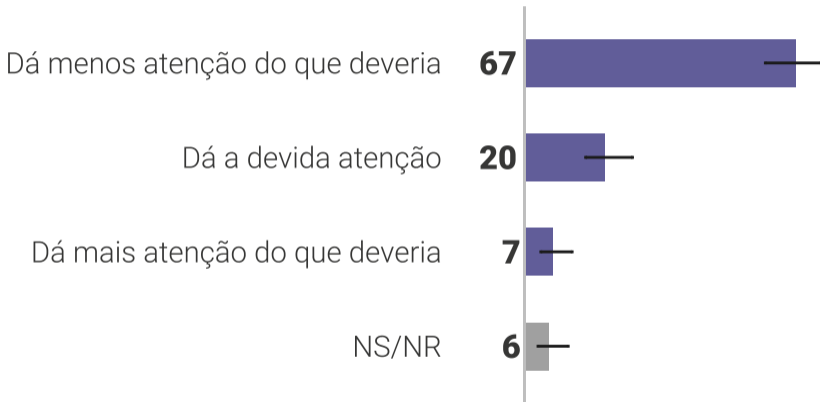

AVALIAÇÃO DE MINISTROS

Avaliação dos Ministros

Avaliação dos Ministros | Ideologia

RELAÇÃO COM O CONGRESSO

Avaliação da relação do Governo Lula com o Congresso

Avaliação da relação do Governo Lula com o Congresso | Ideologia

Avaliação da relação do Governo Lula com o Congresso | Região

Como avalia a atenção dada pelo Governo aos parlamentares?

Como avalia a atenção dada pelo Governo aos parlamentares? | Ideologia

Como avalia a influência dos parlamentares sobre o Orçamento?