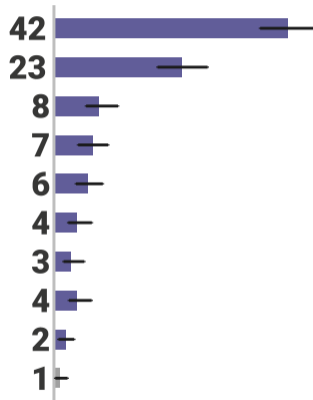

Qual o fator determinante para o Governo aprovar sua agenda? | Ideologia

AGENDA DO GOVERNO

Qual tema deve ser a prioridade do Governo?

Medidas arrecadatórias
Reforma Tributária
PL das Fake News
Orçamento do próximo ano
Legislação de proteção ambiental
Reforma Trabalhista
Lei das Estatais
Outro
Nenhum
NS/NR

Qual tema deve ser a prioridade do Governo? | Ideologia

Qual tema deve ser a prioridade do Governo? | Região

Probabilidade do Congresso aprovar estas medidas arrecadatórias...

Probabilidade de medidas arrecadatórias | Ideologia

A mesa diretora é mais alinhada com...

A mesa diretora é mais alinhada com... | Ideologia

INFLUÊNCIA SOBRE O CONGRESSO

Quanto o/a sr./sra. acha que esses setores influenciam as decisões do Congresso?

Quanto o/a sr./sra. acha que esses setores influenciam as decisões do Congresso? | Ideologia