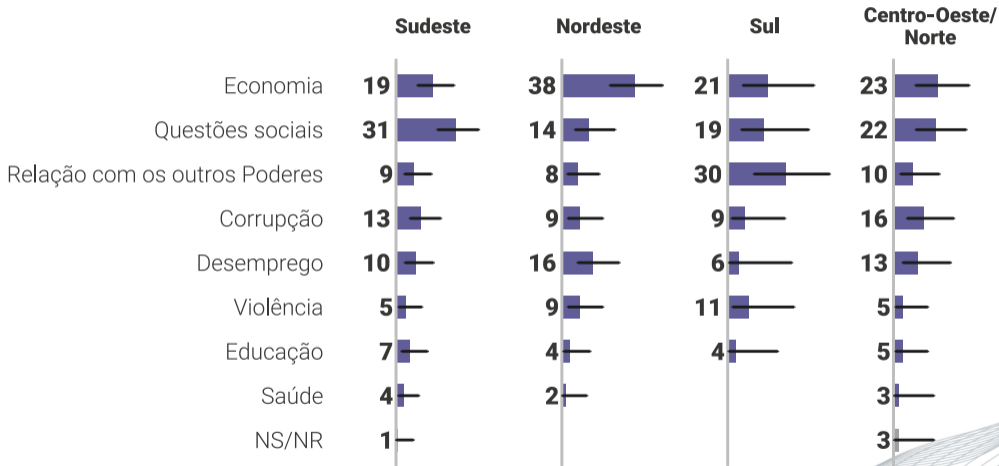

A mesa diretora é mais alinhada com...

A mesa diretora é mais alinhada com... | Ideologia

INFLUÊNCIA SOBRE O CONGRESSO

Quanto o/a sr./sra. acha que esses setores influenciam as decisões do Congresso?

Quanto o/a sr./sra. acha que esses setores influenciam as decisões do Congresso? | Ideologia

PRINCIPAIS PROBLEMAS DO BRASIL HOJE

Qual o problema mais grave do Brasil hoje? | Agregado

Qual o problema mais grave do Brasil hoje? | Comparativo

*Pesquisa Genial/Quaest de junho

Qual o problema mais grave do Brasil hoje?

Qual o problema mais grave do Brasil hoje? | Ideologia

Qual o problema mais grave do Brasil hoje? | Região

O ____ está trabalhando para solucionar esse problema?

TEMAS POLÊMICOS

O/A sr./sra. concorda ou discorda que...