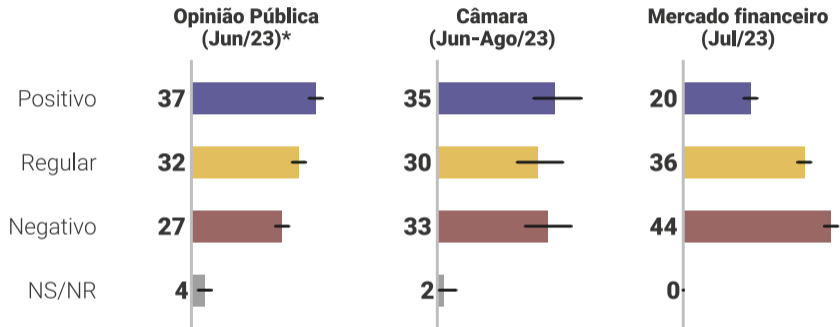

MARGEM DE ERRO

MARGEM DE ERRO ESTIMADA EM 4.8 PONTOS PERCENTUAIS. ESTIMAMOS A MARGEM DE ERRO USANDO UMA TÉCNICA DE SORTEIO DE SUB-AMOSTRAS COM REPETIÇÃO (BOOTSTRAP) LEVANDO EM CONTA OS ESTRATOS DO DESENHO AMOSTRAL. A ESTIMATIVA FINAL FOI FEITA A PARTIR DE 10 MIL SORTEIOS.

GOVERNO LULA

Avaliação do Governo Lula

Avaliação do Governo Lula | Comparativo

*Pesquisa Genial/Quaest de junho

Avaliação do Governo Lula | Ideologia

Avaliação do Governo Lula | Região

Em comparação com Bolsonaro, Lula está fazendo um governo...

Em comparação com Bolsonaro, Lula está fazendo um governo... | Comparativo

*Pesquisa Genial/Quaest de junho

Na sua opinião, o Brasil está indo na direção...

Na sua opinião, o Brasil está indo na direção... | Comparativo

*Pesquisa Genial/Quaest de junho

Na sua opinião, o Brasil está indo na direção... | Ideologia

Em relação a um ano atrás, hoje os brasileiros estão...

Em relação a um ano atrás, hoje os brasileiros estão... | Ideologia