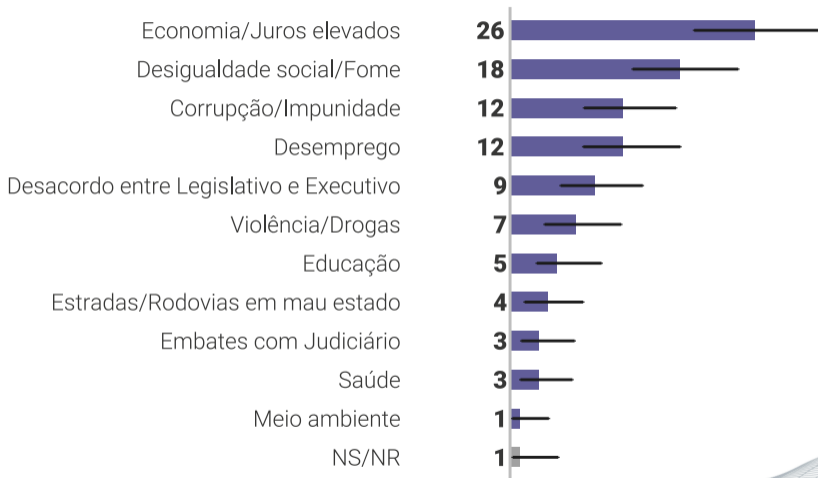

A mesa diretora é mais alinhada com...

A mesa diretora é mais alinhada com... | Ideologia

INFLUÊNCIA SOBRE O CONGRESSO

Quanto o/a sr./sra. acha que esses setores influenciam as decisões do Congresso?

Quanto o/a sr./sra. acha que esses setores influenciam as decisões do Congresso? | Ideologia

PRINCIPAIS PROBLEMAS DO BRASIL HOJE

Qual o problema mais grave do Brasil hoje? | Agregado

Qual o problema mais grave do Brasil hoje? | Comparativo

*Pesquisa Genial/Quaest de junho

Qual o problema mais grave do Brasil hoje?

Qual o problema mais grave do Brasil hoje? | Ideologia

Qual o problema mais grave do Brasil hoje? | Região

O ____ está trabalhando para solucionar esse problema?

TEMAS POLÊMICOS

O/A sr./sra. concorda ou discorda que...