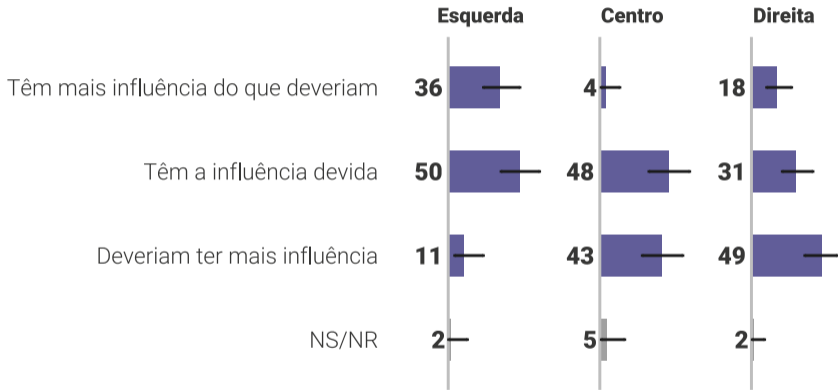

Como avalia a influência dos parlamentares sobre o Orçamento? | Ideologia